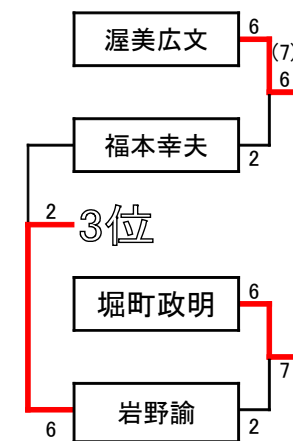

2013 会長杯シングルス

30-Jun-13

一般男子

B級男子	101	102	103	104	勝点	取得率	順位
101 大室 恵 55歳		6 — 3	6 — 3	3 — 6	2	0.56	2
102 河口広太 25歳	3 — 6		6 — 1	6 — (3) 7	1	0.52	3
103 苗加 誠 51歳	3 — 6	1 — 6		2 — 6	0	0.25	4
104 田中勝彦 50歳	6 — 3	7 — 6	6 — 2		3	0.63	1

※ B級 1セットマッチ 6オールタイブレーク

一般女子A	1	2	3	4	勝点	取得率	順位
1 青山美幸 旭川		6 — 0	6 — 2	6 — 4	3	0.75	1
2 平野満生子 士別	0 — 6		1 — 6	0 — 6	0	0.05	4
3 中西サオリ 紋別	2 — 6	6 — 1		0 — 6	1	0.38	3
4 中島 和代 名寄	4 — 6	6 — 0	6 — 0		2	0.73	2

※ 女子 1セットマッチ 6オールタイブレーク

壮年 A	11	12	13	取得順位	勝点	取得率	勝点順位
11 渥美広文 旭川		6 — 2	6 — 0	1	2	0.86	1
12 岩野 諭 士別	2 — 6		6 — 3	2	1	0.47	2
13 山田孝一 北見	0 — 6	3 — 6		3	0	0.20	3

壮年 B	14	15	16	取得順位	勝点	取得率	勝点順位
14 堀町政明 旭川		6 — 3	6 — 2	1	2	0.71	1
15 福本幸夫 旭川	3 — 6		6 — 4	2	1	0.47	2
16 宮城雅章 遠軽	2 — 6	4 — 6		3	0	0.33	3

※ 壮年1 セットマッチ 6オールタイブレーク

壮年決勝

MOMBETSU Tennis Association

▽ リーグ戦は①勝ち点 ②直接対決 ③取得率 の順