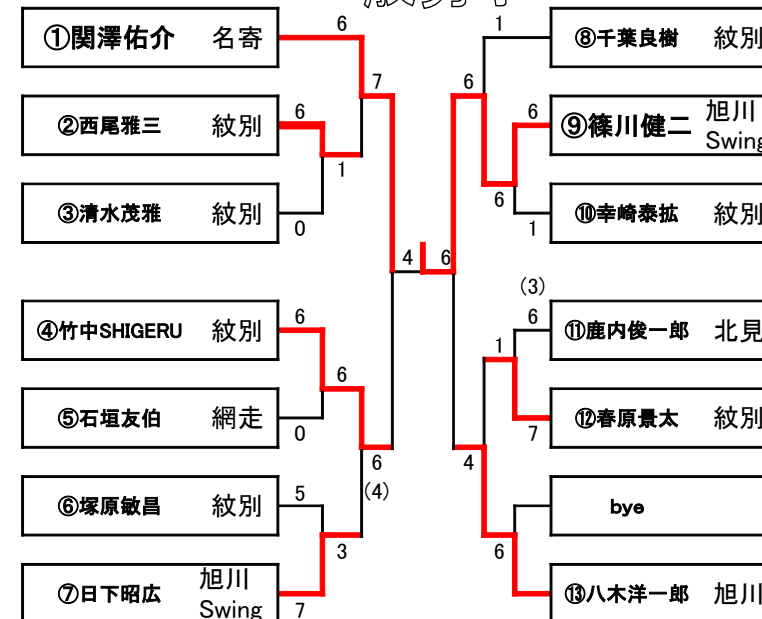

※ B級 1セットマッチ 6オールタイブレーク

一般女子A	1	2	3	4	勝点	取得率	順位
1 青山美幸 旭川		6 — 0	6 — 2	6 — 4	3	0.75	1
2 平野満生子 士別	0 — 6		1 — 6	0 — 6	0	0.05	4
3 中西サオリ 紋別	2 — 6	6 — 1		0 — 6	1	0.38	3
4 中島 和代 名寄	4 — 6	6 — 0	6 — 0		2	0.73	2

※ 女子 1セットマッチ 6オールタイブレーク

壮年 A	11	12	13	取得順位	勝点	取得率	勝点順位
11 渥美広文 旭川		6 — 2	6 — 0	1	2	0.86	1
12 岩野 諭 士別	2 — 6		6 — 3	2	1	0.47	2
13 山田孝一 北見	0 — 6	3 — 6		3	0	0.20	3

壮年 B	14	15	16	取得順位	勝点	取得率	勝点順位
14 堀町政明 旭川		6 — 3	6 — 2	1	2	0.71	1
15 福本幸夫 旭川	3 — 6		6 — 4	2	1	0.47	2
16 宮城雅章 遠軽	2 — 6	4 — 6		3	0	0.33	3

※ 壮年1 セットマッチ 6オールタイブレーク

壮年決勝

MOMBETSU Tennis Association

▽ リーグ戦は①勝ち点 ②直接対決 ③取得率 の順

一般、壮年ともハイレベルでした

田中部長がB級制覇

ご参加ありがとうございました

女子の戦いはホント熾烈！！