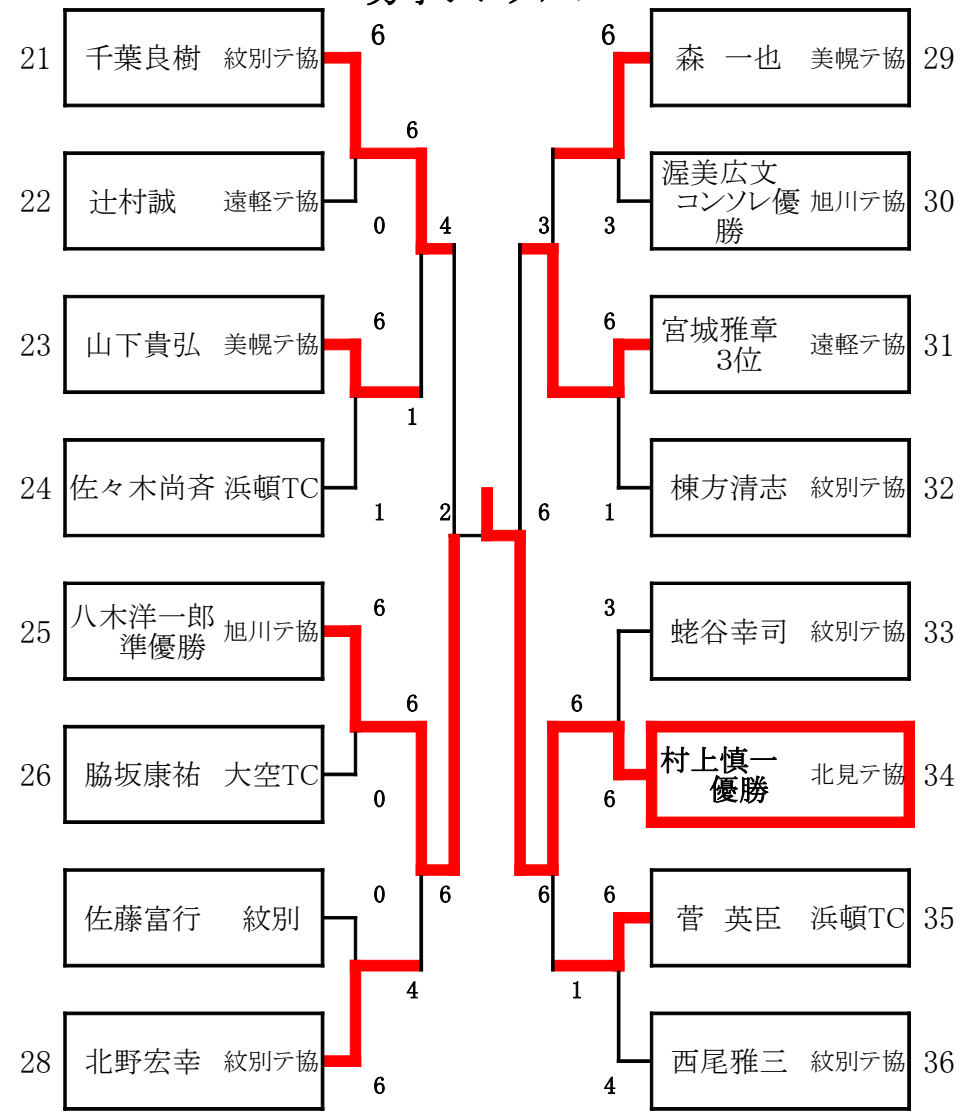

男子シングルス

6ゲームアップノード
ムを開始して下さい
報告して下さい
与致します