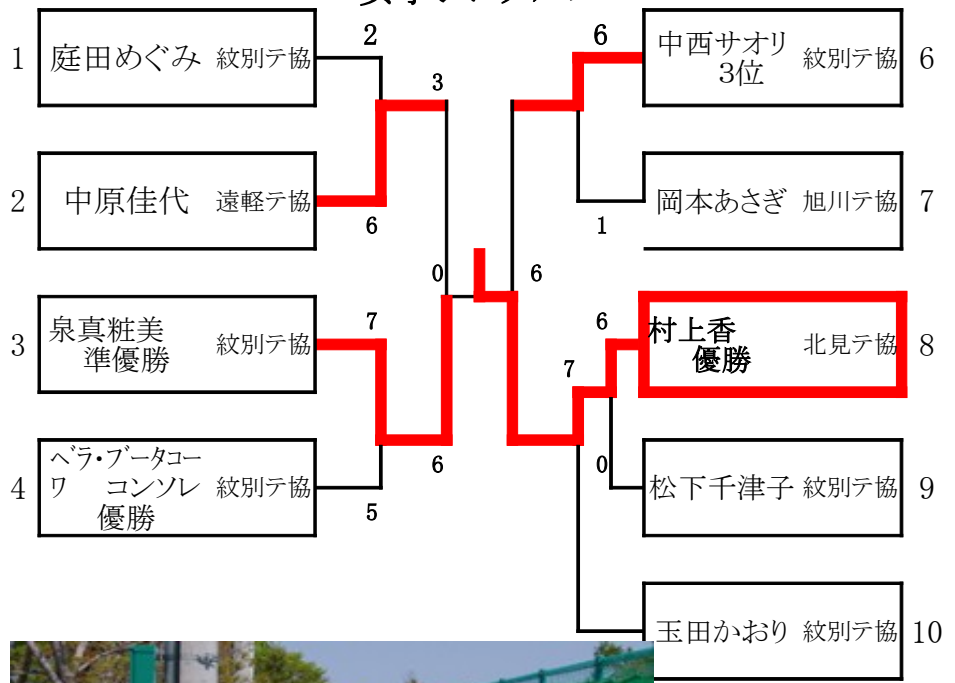

# '07会長杯シングルス

17-Jun-07

## 女子シングルス