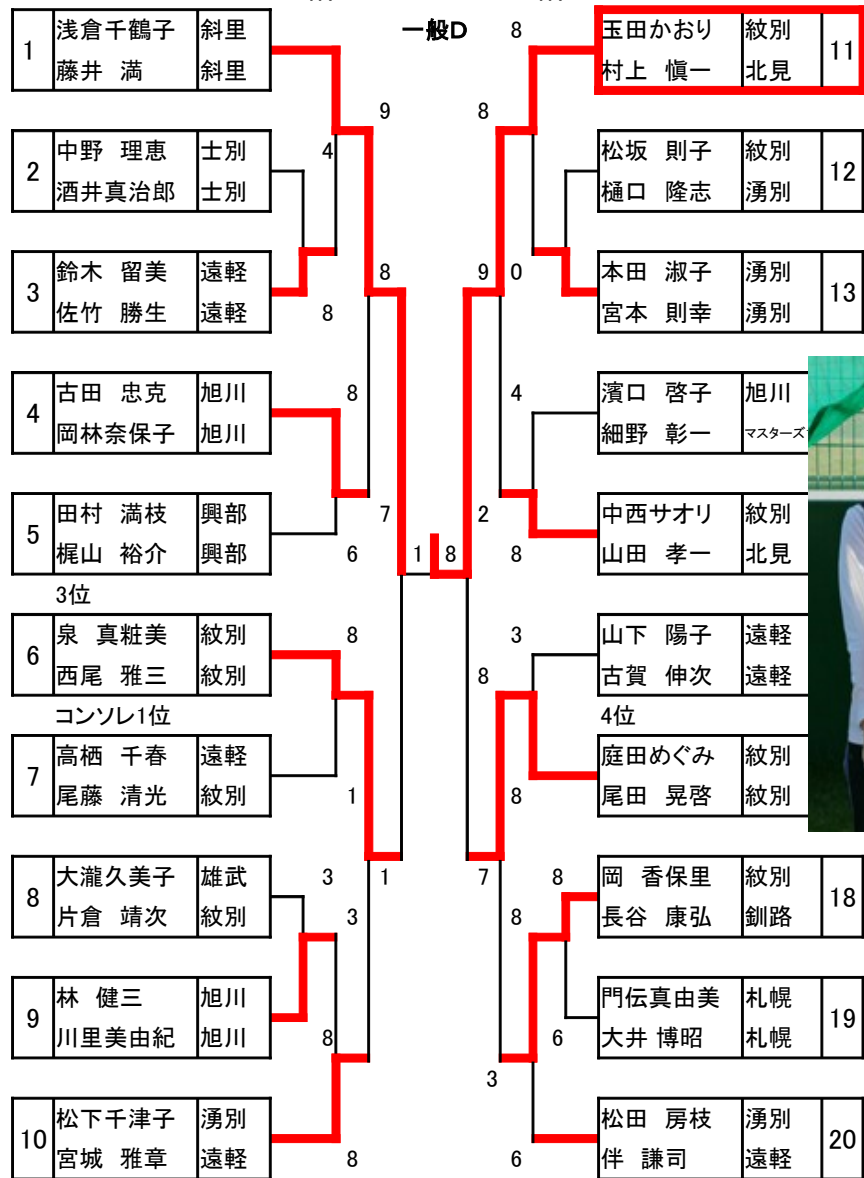

# 09コート納めミックスダブルス

1R 04-Oct-09 1R

スコア入力欄

☆

B級ミックス	31	32	33	34	勝点	取得率	順位
31 山本 薫 新津悌二郎		4 - 8	5 - 8	8 - 6	1	0.435897	3
32 工藤 綾子 本田 浩美	8 - 4		8 - 6	8 - 1	3	0.685714	1
33 渡辺真奈美 千葉 良樹	8 - 5	6 - 8		8 - 4	2	0.564103	2
34 泉 彩香 川住 敏明	6 - 8	1 - 8	4 - 8		0	0.314286	4

優勝は玉田・ショージペア

準優勝の朝倉・藤井ペア

B級女子軍団

して下さい (<\_>)

が4本

告しボール返却

更される場合があります

出場された選手の皆さん、またの参加をお待ちしています！