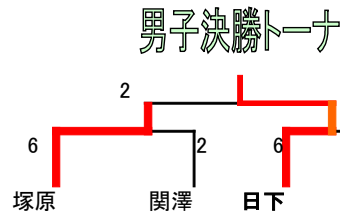

2010 会長杯シングルス

28-Jun-10

女子優勝の中西さん

女子Aリーグ		20	21	22	23	勝率	取得率	順位
20	塚田圭子 紋別		3 — 6	1 — 6	3 — 6	0	0.72	4
21	鷹栖千春 遠軽	6 — 3		0 — 6	6 — 3	2	0.50	2
22	中西サオリ 紋別	6 — 1	6 — 0		6 — 1	3	0.10	1
23	山下陽子 遠軽	6 — 3	3 — 6	1 — 6		1	0.60	3

女子Bリーグ		24	25	26	27	勝率	取得率	順位
24	泉彩香 紋別		2 — 6	6 — 2	5 — 6	1	0.52	3
25	鈴木留美 遠軽	6 — 2		3 — 6	6 — 3	2	0.42	2
26	高島真弓 遠軽	2 — 6	6 — 3		0 — 6	1	0.65	3
27	本田淑子 湧別	6 — 5	3 — 6	6 — 0		2	0.42	2

男子Aリーグ		13	14	15	16	勝率	取得率	順位
13	梶山裕介 雪印		6 — 0	3 — 6	5 — 6	1	0.46	3
14	佐竹勝生 遠軽	0 — 6		0 — 6	2 — 6	0	0.90	4
15	塚原敏昌 紋別	6 — 3	6 — 0		6 — 4	3	0.28	1
16	日下昭広 旭川	6 — 5	6 — 2	4 — 6		2	0.45	2

男子Bリーグ		5	6	7	8	取得率	順位	
5	西尾雅三 紋別		6 — 2	5 — 6	1 — 6	1	0.54	3
6	坂本悠太 東農	2 — 6		0 — 6	0 — 6	0	0.90	4
7	関澤佑介 旭川	6 — 5	6 — 0		4 — 6	2	0.41	2
8	千葉良樹 紋別	6 — 1	6 — 0	6 — 4		3	0.22	1

男子壮年		1	2	3	4	5	勝点	取得率	順位
1	宮城雅章 遠軽		6 — 1	7 — 6	6 — 2	4	6	0.61	2
2	波多野三郎 札幌	1 — 6		3 — 6	6 — 2	6	1	0.52	3
3	岩野諭 士別	6 — 7	6 — 3		6 — 2	6	1	0.65	2
4	尾田晃啓 よつ葉	2 — 6	2 — 6	2 — 6		3	6	0.37	5
5	尾藤清光 紋別	6 — 4	1 — 6	1 — 6	6 — 3		2	0.42	3