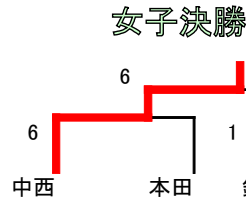

2010 会長杯シングルス

28-Jun-10

女子優勝の中西さん

女子Aリーグ		20	21	22	23	勝率	取得率	順位
20	塚田圭子 紋別		3 — 6	1 — 6	3 — 6	0	0.72	4
21	鷹栖千春 遠軽	6 — 3		0 — 6	6 — 3	2	0.50	2
22	中西サオリ 紋別	6 — 1	6 — 0		6 — 1	3	0.10	1
23	山下陽子 遠軽	6 — 3	3 — 6	1 — 6		1	0.60	3

女子Bリーグ		24	25	26	27	勝率	取得率	順位
24	泉彩香 紋別		2 — 6	6 — 2	5 — 6	1	0.52	3
25	鈴木留美 遠軽	6 — 2		3 — 6	6 — 3	2	0.42	2
26	高島真弓 遠軽	2 — 6	6 — 3		0 — 6	1	0.65	3
27	本田淑子 湧別	6 — 5	3 — 6	6 — 0		2	0.42	2

男子Aリーグ		13	14	15	16	勝率	取得率	順位
13	梶山裕介 雪印		6 — 0	3 — 6	5 — 6	1	0.46	3
14	佐竹勝生 遠軽	0 — 6		0 — 6	2 — 6	0	0.90	4
15	塚原敏昌 紋別	6 — 3	6 — 0		6 — 4	3	0.28	1
16	日下昭広 旭川	6 — 5	6 — 2	4 — 6		2	0.45	2

男子Bリーグ		5	6	7	8	取得率	順位	
5	西尾雅三 紋別		6 — 2	5 — 6	1 — 6	1	0.54	3
6	坂本悠太 東農	2 — 6		0 — 6	0 — 6	0	0.90	4
7	関澤佑介 旭川	6 — 5	6 — 0		4 — 6	2	0.41	2
8	千葉良樹 紋別	6 — 1	6 — 0	6 — 4		3	0.22	1

男子壮年		1	2	3	4	5	勝点	取得率	順位
1	宮城雅章 遠軽		6 — 1	7 — 6	6 — 2	4	6	0.61	2
2	波多野三郎 札幌	1 — 6		3 — 6	6 — 2	6	1	0.52	3
3	岩野諭 士別	6 — 7	6 — 3		6 — 2	6	1	0.65	2
4	尾田晃啓 よつ葉	2 — 6	2 — 6	2 — 6		3	6	0.37	5
5	尾藤清光 紋別	6 — 4	1 — 6	1 — 6	6 — 3		2	0.42	3