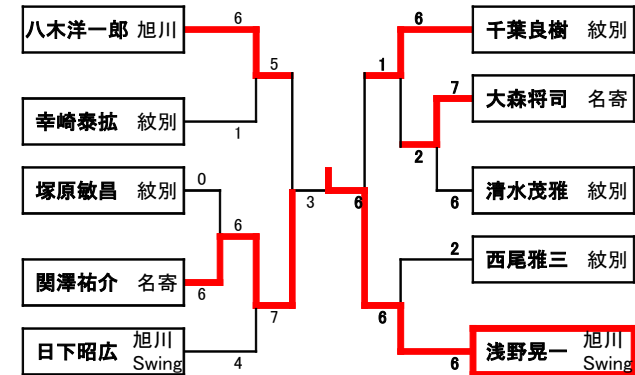

' 2012 会長杯シングルス 17-Jun-12

B級男子			101	102	103	104	勝店	取得率	順位
101	佐藤 類	28歳		5 — 7	6 — 3	2 — 6	1	0.45	3
102	片倉靖次	41歳	7 — 5		4 — 6	6 — 2	2	0.57	1
103	苗加 誠	50歳	3 — 6	6 — 4		3 — 6	1	0.43	4
104	田中勝彦	49歳	6 — 2	2 — 6	6 — 3		2	0.56	2

一般女子A			1	2	3	取得順位	勝点	取得率	勝点順位
1	青山 美幸	旭川		6 — 1	6 — 1	1	2	0.86	1
2	柏原美由紀	紋別	1 — 6		2 — 6	3	0	0.20	3
3	中西サオリ	紋別	1 — 6	6 — 2		2	1	0.47	2

※ 女子リーグは、6ゲーム先取ノード 5オールタイブレーク 決勝は1セットマッチ6オールタイブレーク

一般女子B			4	5	6	取得順位	勝点	取得率	勝点順位
4	本間里返香	名寄		0 — 6	1 — 6	3	0	0.08	3
5	池田とし子	紋別	6 — 0		6 — 2	1	2	0.86	1
6	中島 和代	名寄	6 — 1	2 — 6		2	1	0.53	2

入力欄

壮年男子		11	12	13	14	15	勝点	取得率	取得率順位	勝点順位
11	北野宏幸	紋別	6 2	4 6	6 5	3 6	2	0.50	4	3
12	尾田啓晃	帯広	2 — 6	0 6	1 6	4 6	0	0.23	5	5
13	波多野三郎	札幌	6 — 4	6 — 0	6 2	5 6	3	0.66	1	2
14	宮城雅章	遠軽	5 — 6	6 — 1	2 — 6	6 4	2	0.53	3	3
15	岩野 諭	旭川	6 — 3	6 — 4	6 — 5	4 — 6	3	0.55	2	2

※ 壮年は、6ゲーム先取ノード 5オールタイブレーク

▽ リーグ戦は①勝ち点 ②直接対決 ③取得率 の順

各クラスの優勝者です、女子の青山さんは2連覇！

打ち上げは、異常な盛り上がりでした…。

女子にはかわいいウェアが

賞品もらってみんなうれしそうです。また、来てね。