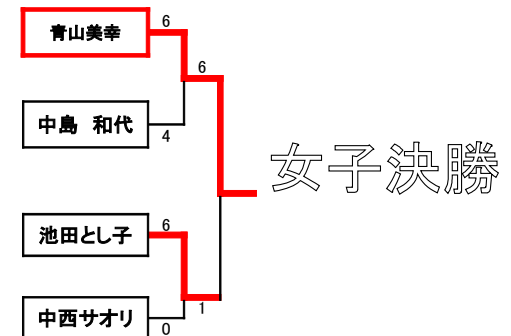

一般女子A			1	2	3	取得順位	勝点	取得率	勝点順位
1	青山 美幸	旭川		6 — 1	6 — 1	1	2	0.86	1
2	柏原美由紀	紋別	1 — 6		2 — 6	3	0	0.20	3
3	中西サオリ	紋別	1 — 6	6 — 2		2	1	0.47	2

※ 女子リーグは、6ゲーム先取ノード 5オールタイブレーク 決勝は1セットマッチ6オールタイブレーク

一般女子B			4	5	6	取得順位	勝点	取得率	勝点順位
4	本間里返香	名寄		0 — 6	1 — 6	3	0	0.08	3
5	池田とし子	紋別	6 — 0		6 — 2	1	2	0.86	1
6	中島 和代	名寄	6 — 1	2 — 6		2	1	0.53	2

入力欄