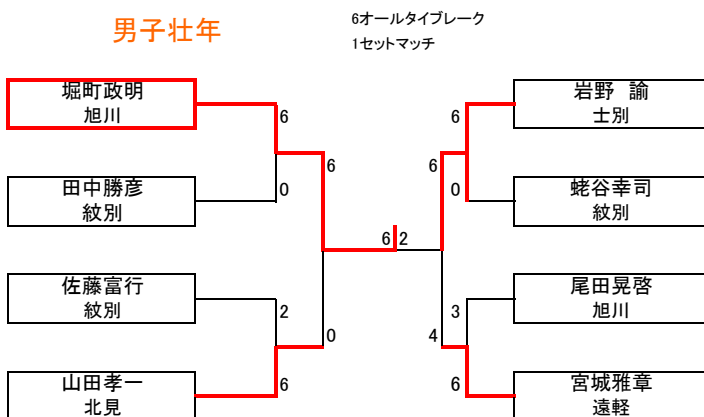

2015 会長杯シングルステニス大会

14-Jun-15

女子 Aリーグ			21	22	23	取得順位	勝点	取得率
21	増田享子	旭川		1 — 6	6 — 1	2	1	0.50
22	池田とし子	紋別	6 — 1		6 — 0	1	2	0.92
23	四家井美帆	Bnn.ore (旭川)	1 — 6	0 — 6		3	0	0.08
※ リーグ戦は6ゲームアップノーアド 5オールタイブレーク			決勝は2位上がり1セットマッチ		6オールタイブレーク			
女子 Bリーグ			24	25	26	取得順位	勝点	取得率
24	今田美保	稚内		6 — 2	6 — 0	1	2	0.86
25	中西サオリ	紋別	2 — 6		6 — 0	2	1	0.57
26	門脇光恵	紋別	0 — 6	0 — 6		3	0	0.00

※ 勝ち点>直接対決>器量>取得率>年齢>性格

女子決勝

男子壮年

入力欄

一般男子

男子コンソレ