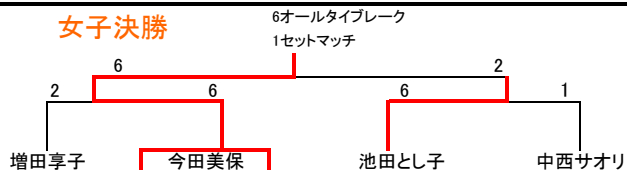

2015 会長杯シングルステニス大会

14-Jun-15

女子 Aリーグ			21	22	23	取得順位	勝点	取得率
21	増田享子	旭川		1 — 6	6 — 1	2	1	0.50
22	池田とし子	紋別	6 — 1		6 — 0	1	2	0.92
23	四家井美帆	Bnn.ore (旭川)	1 — 6	0 — 6		3	0	0.08
※ リーグ戦は6ゲームアップノーアド 5オールタイブレーク			決勝は2位上がり1セットマッチ		6オールタイブレーク			
女子 Bリーグ			24	25	26	取得順位	勝点	取得率
24	今田美保	稚内		6 — 2	6 — 0	1	2	0.86
25	中西サオリ	紋別	2 — 6		6 — 0	2	1	0.57
26	門脇光恵	紋別	0 — 6	0 — 6		3	0	0.00

※ 勝ち点>直接対決>器量>取得率>年齢>性格

女子決勝

男子壮年

入力欄

一般男子

男子コンソレ