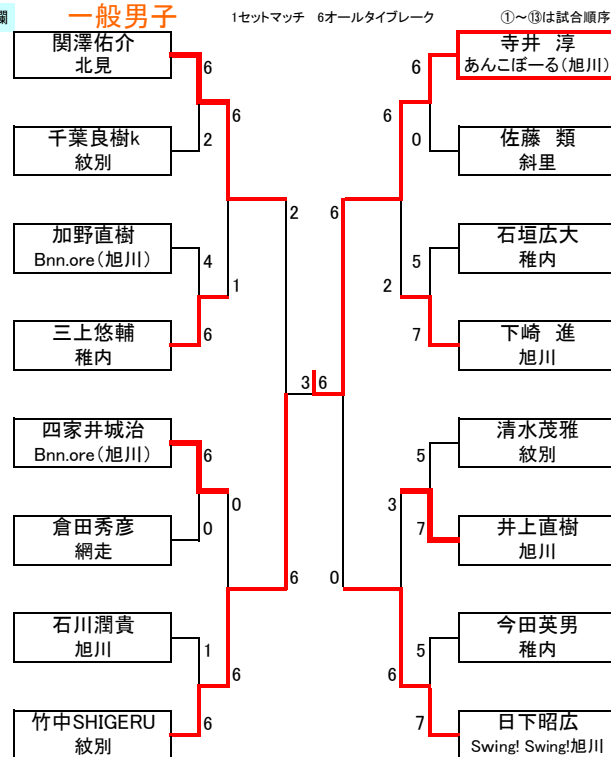

2015 会長杯シングルステニス大会

14-Jun-15

女子 Aリーグ			21	22	23	取得順位	勝点	取得率
21	増田享子	旭川		1 — 6	6 — 1	2	1	0.50
22	池田とし子	紋別	6 — 1		6 — 0	1	2	0.92
23	四家井美帆	Bnn.ore (旭川)	1 — 6	0 — 6		3	0	0.08
※ リーグ戦は6ゲームアップノーアド 5オールタイブレーク			決勝は2位上がり1セットマッチ		6オールタイブレーク			
女子 Bリーグ			24	25	26	取得順位	勝点	取得率
24	今田美保	稚内		6 — 2	6 — 0	1	2	0.86
25	中西サオリ	紋別	2 — 6		6 — 0	2	1	0.57
26	門脇光恵	紋別	0 — 6	0 — 6		3	0	0.00

※ 勝ち点>直接対決>器量>取得率>年齢>性格

女子決勝

男子壮年

入力欄

一般男子

男子コンソレ