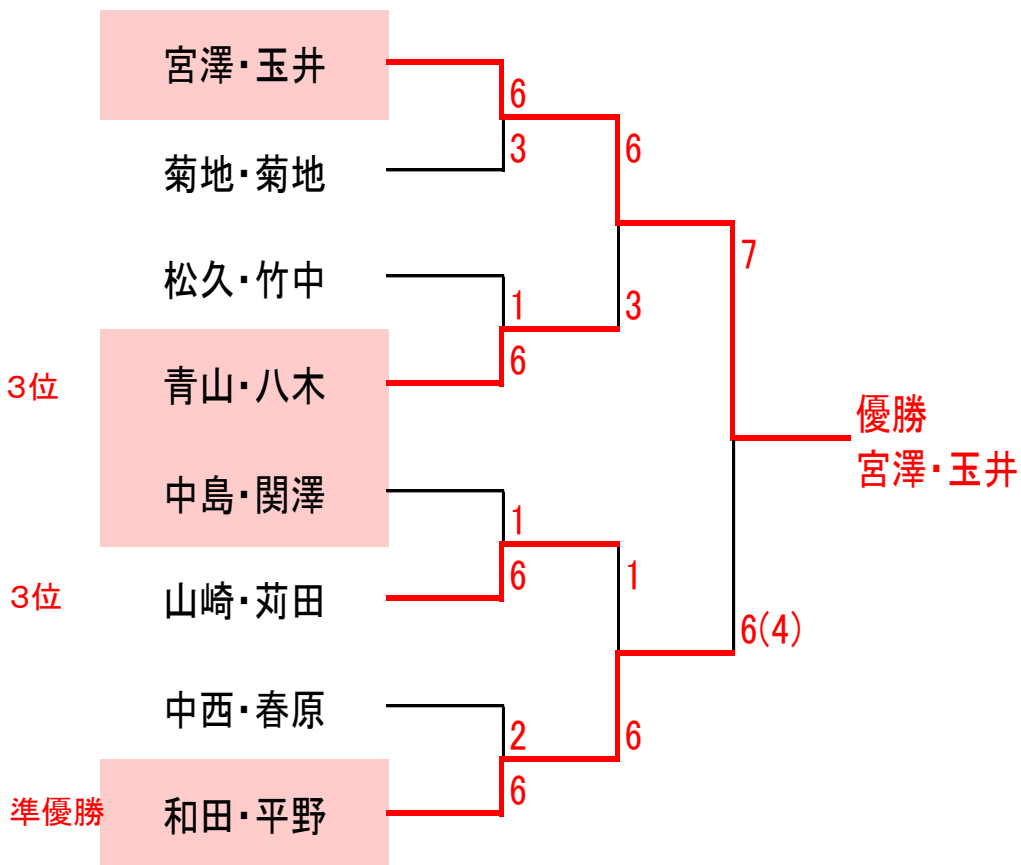

～Resultの見方～

勝敗順位→同率なら取得率順位→同率なら直接対決です

～運営より～

皆さま、遠いところからも参加していただき誠にありがとうございました！！

来年度も紋別テニス協会の大会をよろしくお願いたしますm(。.)m

## <決勝トーナメント>

# フューチャーズinホタテカップテニス大会 (紋別B級ダブルス大会)