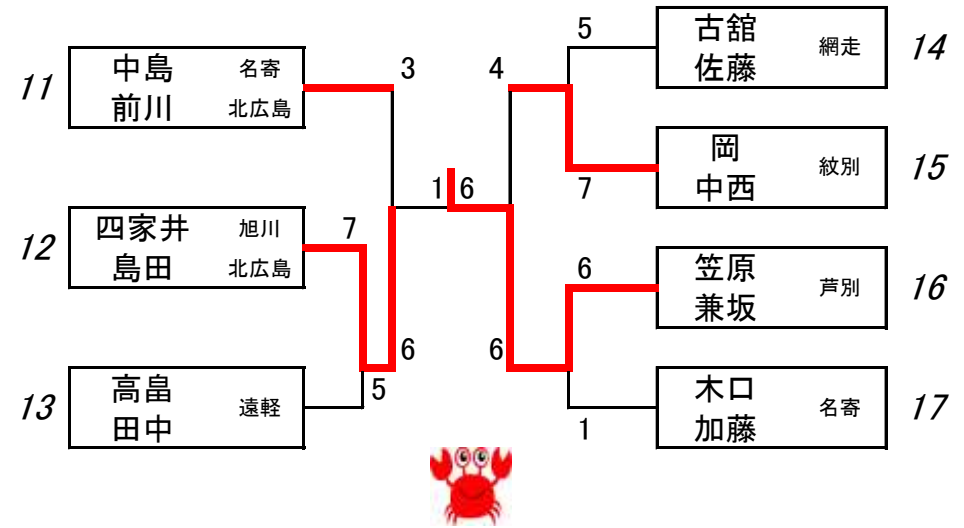

第36回カニカップテニス大会

2021/10/3

男子ダブルス

女子ダブルス

| ミックスダブルス | 21 | 22 | 23 | 24 | 勝ち点 | 取得率 |
|----------|-----|-----|-----|-----|-----|-------|
| 21 岡西尾 | - | 6-4 | 6-2 | 3-6 | 2 | 0.556 |
| 22 門脇宮城 | 4-6 | - | 5-7 | 3-6 | 0 | 0.387 |
| 23 片倉片倉 | 2-6 | 7-5 | - | 4-6 | 1 | 0.433 |
| 24 中西千葉 | 6-3 | 6-3 | 6-4 | - | 3 | 0.643 |

- ※ 試合は全て(コンソレ含む)1セットマッチ、6オール7ポイントタイブレーク
- ※ 試合前の練習はサーブ4本 (Hコートを練習に開放します)
- ※ 番号の若いペアが本部前のカゴからニューボールを持参
- ※ 勝者が結果報告しボールを返却
- ※ 管理棟横の水道に液体石鹸を用意しています。こまめな手洗いを
- ※ JTAの大会開催ガイドラインを遵守し、感染予防にご協力ください
- ※ 大会本部にアルコール消毒液を設置、自由に使用が可能です