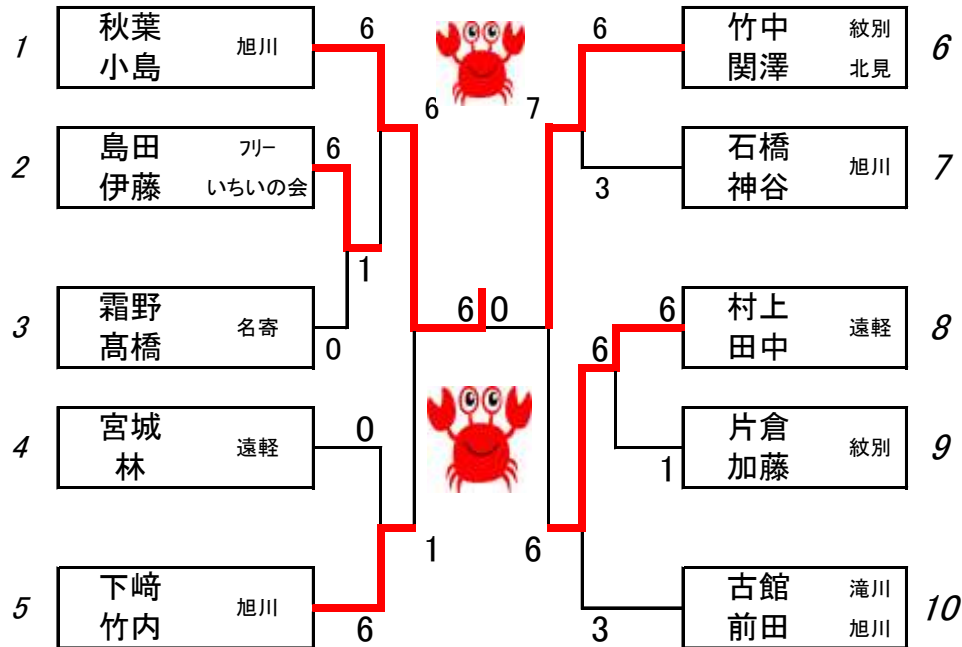

第36回カニカップテニス大会

2021/10/3

男子ダブルス

女子ダブルス

| ミックスダブルス | 21 | 22 | 23 | 24 | 勝ち点 | 取得率 |
|----------|-----|-----|-----|-----|-----|-------|
| 21 岡西尾 | - | 6-4 | 6-2 | 3-6 | 2 | 0.556 |
| 22 門脇宮城 | 4-6 | - | 5-7 | 3-6 | 0 | 0.387 |
| 23 片倉片倉 | 2-6 | 7-5 | - | 4-6 | 1 | 0.433 |
| 24 中西千葉 | 6-3 | 6-3 | 6-4 | - | 3 | 0.643 |

- ※ 試合は全て(コンソレ含む)1セットマッチ、6オール7ポイントタイブレーク
- ※ 試合前の練習はサーブ4本 (Hコートを練習に開放します)
- ※ 番号の若いペアが本部前のカゴからニューボールを持参
- ※ 勝者が結果報告しボールを返却
- ※ 管理棟横の水道に液体石鹸を用意しています。こまめな手洗いを
- ※ JTAの大会開催ガイドラインを遵守し、感染予防にご協力ください
- ※ 大会本部にアルコール消毒液を設置、自由に使用が可能です