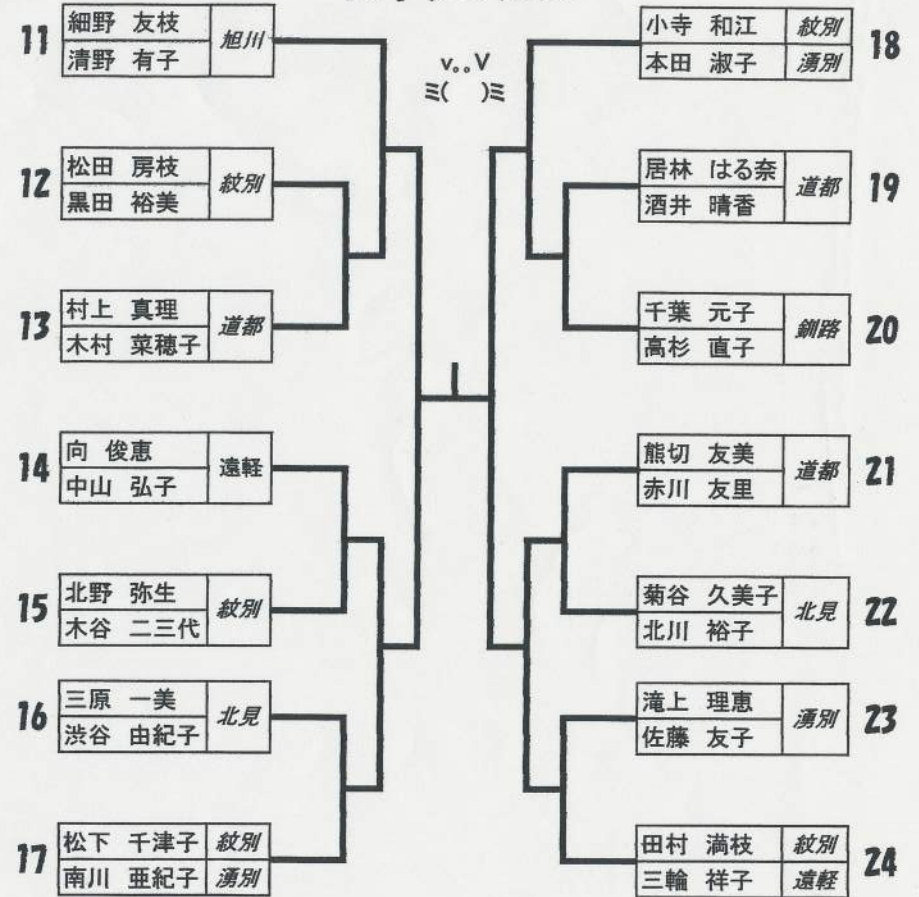

男子ダブルス

注意事項

- 選手は8:30までにエントリーを済ませて下さい。試合開始は9:00とします。
- 全試合8ゲームマッチ(8ゲームオール、12ポイントタイブレーク)セルフジャッジ
コンソレは6ゲームマッチ。
- 服装は自由、靴は必ずテニスシューズを使用して下さい。
- 練習はハードコートは10:00まで開放します、靴の砂、泥等を落として使用下さい
- 試合前の練習はサーブ2本、トスの後すみやかにゲームを開始して下さい。
- コールがあった対戦ペアは本部でボールを受け取り試合終了後勝者が本部に結果を
報告しボールを返して下さい。各選手オーダーオブプレイを確認下さい。
- 特に定めのない事項は、日本テニス協会トーナメント運営規則によります。
- ゴミは各自で持ち帰りお願いいたします。 <()><()><()>

オーダーオブプレイ

	9:00	9:40	10:15	10:50	
A コート	2vs3	16vs17	1vs2/3	21/22vs23/24	
B コート	4vs5	14vs15	6vs7/8		SF F
C コート	7vs8	19vs20	11vs12/13	コンソレ	
D コート	9vs10	23vs24	18vs19/20		
E コート	12vs13	21vs22	14/15vs16/17		

主催 紋別テニス協会

女子ダブルス

オーダーオブプレイは進行状況により変更します本部の掲示を確認下さい。