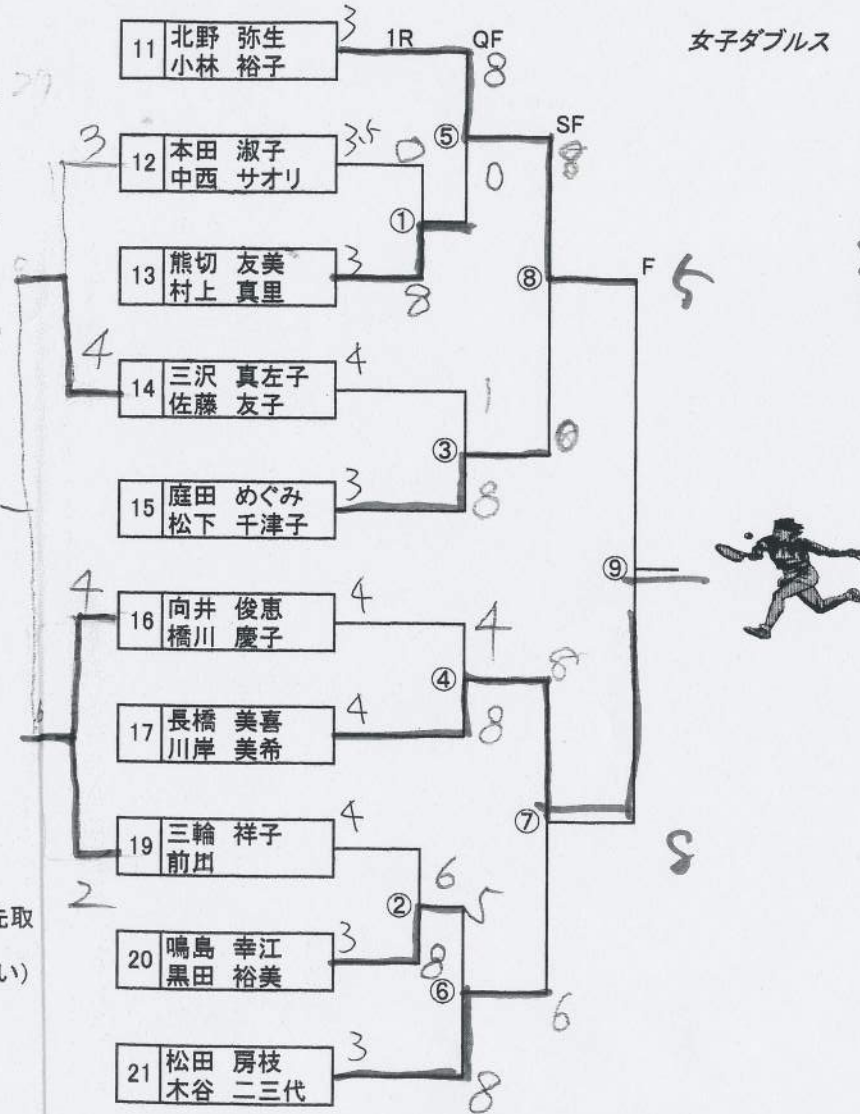

第18回カニカップテニス大会

Sunday, 7 September, 2003

男子ダブルス

		1	2	3	4	5	成績
1	田中 敏博 北野 宏幸		3-8 X	8-5 0	8-1 0	X 8	4
2	小山 泰二 蛭谷 幸司	8-3 0		2-8 X	8-2 0	5-8 X	3
3	服部 昌男 波多野 三郎	5-8 X	8-2 0		8-0 0	9-7 0	1
4	渡辺 慎司 大浜 翔太	1-8 X	2-8 X	0-8 X		3-8 X	5
5	中村 純一 千葉 良樹	8-3 0	8-5 0	7-9 X	8-3 0		2

15500

オーダーオブプレイ

Aコート	Bコート	Cコート	Dコート	Eコート
1-2	3-4	①	②	③
2-5	1-4	④	⑤	⑥
2-4	1-3	女子コンソレ		
3-5	2-3	SF		
1-5	4-5	F		

注意事項

- ※ 8:30 受付 9:00 試合開始 会員 ¥1500/人 会員外 ¥2000/人
- ※ 女子ドロ-○のついた数字は試合順序
- ※ 女子コンソレはSF以下6ペアとします。
- ※ ウエアは自由としますが、テニスシューズを履いてください。
- ※ 選手は本部でボールをもらい、勝者がボールを返し報告して下さい。
- ※ 8ゲームマッチ(8オール、12ポイントタイブレーク) 女子コンソレは4ゲーム先取
- ※ ハードコートを練習に開放します。譲り合ってお使い下さい。(クレーからハードコートに入る際、シューズを代える等コートの保守をして下さい)
- ※ 試合前の練習はなし、トスの後速やかにゲームを開始して下さい。
- ※ オーダーオブプレイを掲示しておりますので進行にご協力下さい。
- ※ ゴミは全て持ち帰りをお願い致します。

女子ダブルス

打上 千代, 大谷, 田中, 波多, 服部, 本田, 小林, 三輪, 木谷, 松下