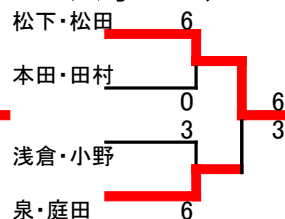

B級ダブルス			21	22	23	勝点	取得率	順位
21	松坂則子 長屋朱美	紋別 紋別	/	6 — 3	6 — 4	2		1
22	山下陽子 斉藤美樹	遠軽 湧別	3 — 6	/	7 — 6	1		2
23	岡香保里 工藤綾子	紋別 紋別	4 — 6	6 — 7	/	0		3

決勝は熱戦でした!!!

女子決勝

女子コンソル

男子決勝

強力で安定感抜群のリターンはお手本です!

男子コンソル