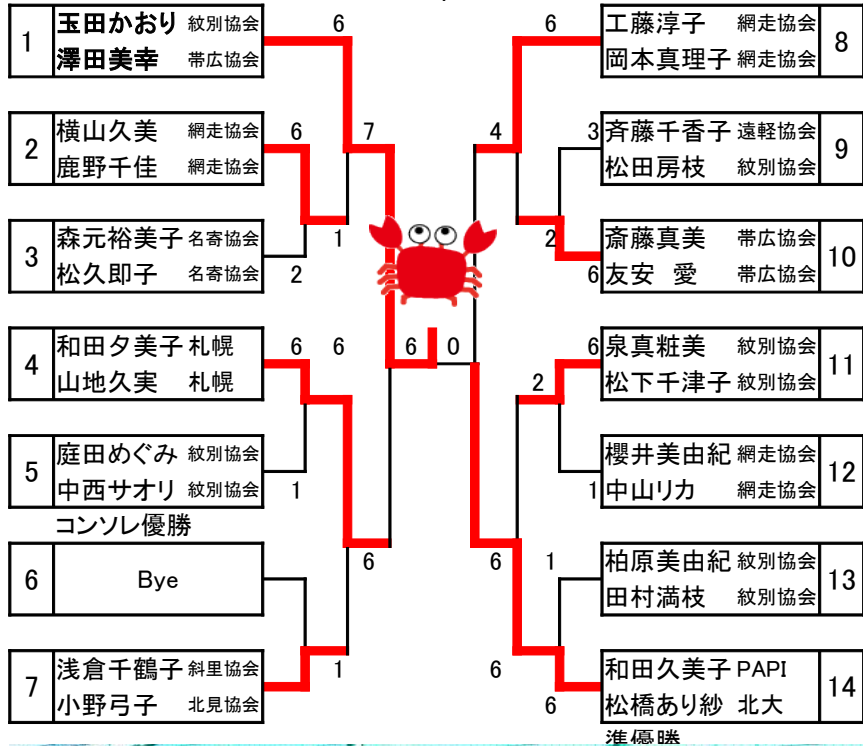

# 第24回カニカップテニス大会

優勝

20-Sep-09

第3位

入賞者のみんな、カニGETで笑顔です

男子Aリーグ		21	22	23	24	勝点	取得率	順位
21	入山惇一 三井不動産 大久保雅史 武田薬品工業		6 - 4	6 - 1	6 - 0	3	0.78261	1
22	安田 悟 稚内協会 長根一翔 札幌	4 - 6		6 - 2	7 - 6	2	0.54839	2
23	宮城雅章 遠軽協会 西尾雅三 紋別協会	1 - 6	2 - 6		6 - 4	1	0.36	3
24	尾藤清光 紋別協会 柴田和幸 雪印乳業	0 - 6	6 - 7	4 - 6		0	0.34483	4
男子Bリーグ		25	26	27	28	勝点	取得率	順位
25	藤井 満 斜里協会 寺林勇紀 斜里協会		4 - 6	6 - 4	6 - 1	2	0.59259	2
26	千葉良樹 紋別協会 北野宏幸 紋別協会	6 - 4		4 - 6	4 - 6	1	0.46667	3
27	鶴羽 裕樹 湧別協会 鶴羽 康弘 苫小牧協会	4 - 6	6 - 4		6 - 4	2	0.53333	2
28	伴 謙司 遠軽協会 林 史久 遠軽協会	1 - 6	6 - 4	4 - 6		1	0.40741	3

B級リーグ①		31	32	33	34	勝点	取得率	順位
31	塚田圭子 札幌 片倉靖次 紋別協会		6 - 2	6 - 2	6 - 7	2	0.62069	2
32	山本 薫 紋別協会 松坂則子 紋別協会	2 - 6		3 - 6	5 - 7	0	0.34483	4
33	大江 岳 紋別協会 泉 彩香 紋別高校	2 - 6	6 - 3		0 - 6	1	0.34783	3
34	本吉恵美 網走協会 久保美恵子 網走協会	7 - 6	7 - 5	6 - 0		3	0.64516	1
B級リーグ②		35	36	37	38	勝点	取得率	順位
35	金谷淳子 稚内協会 金谷克己 稚内協会		6 - 1	2 - 6	6 - 0	2	0.66667	2
36	長屋朱美 紋別協会 渡辺真奈美 紋別協会	1 - 6		3 - 6	4 - 6	0	0.30769	4
37	高栖千春 遠軽協会 山下陽子 遠軽協会	6 - 2	6 - 3		6 - 0	3	0.78261	1
38	工藤綾子 紋別協会 川住敏明 紋別協会	0 - 6	6 - 4	0 - 6		1	0.27273	3

東京からカニをゲットしに来た入山・大久保ペア

準優勝は藤井・寺林ペア

3位はツルハブラザーズ

女子優勝は安定感の玉田・澤田ペア

準優勝は札幌の和田・松橋ペア

3位は網走の工藤・岡本ペア

沢山の参加ありがとうございました

コソルは現在の片倉夫妻、旦那はこの数ヶ月前に引退