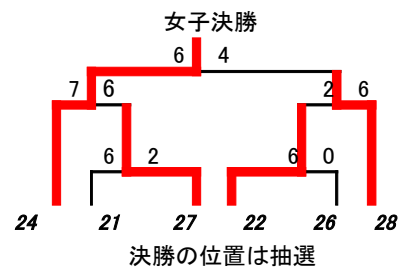

'2011 第26回カニカップテニス大会

11-Sep-11

男子Aリーグ		1	2	3	4	勝点	取得率	順位
1	山田雄嗣 千葉健二 TP.JOY		6-0	6-1	6-0	3	0.95	1
2	宮城雅章 北野宏幸 遠軽 佐呂間	0-6		2-6	6-1	1	0.38	3
3	坂文博 藤井満 網走 斜里	1-6	6-2		6-3	2	0.54	2
4	塚本壇 西尾雅三 紋別	0-6	1-6	3-6		0	0.18	4

男子Bリーグ		5	6	7	8	勝点	取得率	順位
5	秋元宏太 東幸徳 TP.JOY		6-0	6-4	6-5	3	0.67	1
6	高橋裕一 後藤範夫 美幌	0-6		6-3	3-6	1	0.38	3
7	齊藤直人 山田毅 札幌 深川	4-6	3-6		3-6	0	0.36	4
8	千葉良樹 梶山裕介 紋別	5-6	6-3	6-3		2	0.59	2

男子Cリーグ		9	10	11	12	勝点	取得率	順位
9	竹中聡 中郡翔太郎 ウイング		6-3	6-0	6-1	3	0.82	1
10	日下昭広 大谷洋人 名寄	3-6		6-0	6-4	2	0.60	2
11	片倉靖次 田中勝彦 紋別	0-6	0-6		1-6	0	0.05	4
12	奥野亮 坂典明 遠軽	1-6	4-6	6-1		1	0.46	3