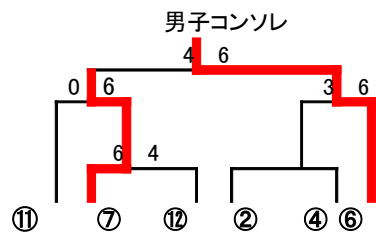

'2011 第26回カニカップテニス大会

11-Sep-11

男子Aリーグ		1	2	3	4	勝点	取得率	順位
1	山田雄嗣 千葉健二 TP.JOY		6-0	6-1	6-0	3	0.95	1
2	宮城雅章 北野宏幸 遠軽 佐呂間	0-6		2-6	6-1	1	0.38	3
3	坂文博 藤井満 網走 斜里	1-6	6-2		6-3	2	0.54	2
4	塚本壇 西尾雅三 紋別	0-6	1-6	3-6		0	0.18	4

男子Bリーグ		5	6	7	8	勝点	取得率	順位
5	秋元宏太 東幸徳 TP.JOY		6-0	6-4	6-5	3	0.67	1
6	高橋裕一 後藤範夫 美幌	0-6		6-3	3-6	1	0.38	3
7	齊藤直人 山田毅 札幌 深川	4-6	3-6		3-6	0	0.36	4
8	千葉良樹 梶山裕介 紋別	5-6	6-3	6-3		2	0.59	2

男子Cリーグ		9	10	11	12	勝点	取得率	順位
9	竹中聡 中郡翔太郎 ウイング		6-3	6-0	6-1	3	0.82	1
10	日下昭広 大谷洋人 名寄	3-6		6-0	6-4	2	0.60	2
11	片倉靖次 田中勝彦 紋別	0-6	0-6		1-6	0	0.05	4
12	奥野亮 坂典明 遠軽	1-6	4-6	6-1		1	0.46	3