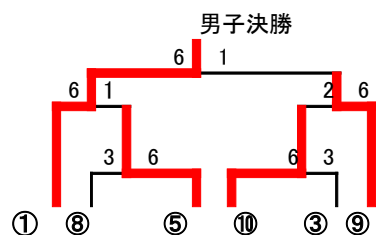

'2011 第26回カニカップテニス大会

11-Sep-11

男子Aリーグ		1	2	3	4	勝点	取得率	順位
1	山田雄嗣 千葉健二 TP.JOY		6-0	6-1	6-0	3	0.95	1
2	宮城雅章 北野宏幸 遠軽 佐呂間	0-6		2-6	6-1	1	0.38	3
3	坂文博 藤井満 網走 斜里	1-6	6-2		6-3	2	0.54	2
4	塚本壇 西尾雅三 紋別	0-6	1-6	3-6		0	0.18	4

男子Bリーグ		5	6	7	8	勝点	取得率	順位
5	秋元宏太 東幸徳 TP.JOY		6-0	6-4	6-5	3	0.67	1
6	高橋裕一 後藤範夫 美幌	0-6		6-3	3-6	1	0.38	3
7	齊藤直人 山田毅 札幌 深川	4-6	3-6		3-6	0	0.36	4
8	千葉良樹 梶山裕介 紋別	5-6	6-3	6-3		2	0.59	2

男子Cリーグ		9	10	11	12	勝点	取得率	順位
9	竹中聡 中郡翔太郎 ウイング		6-3	6-0	6-1	3	0.82	1
10	日下昭広 大谷洋人 名寄	3-6		6-0	6-4	2	0.60	2
11	片倉靖次 田中勝彦 紋別	0-6	0-6		1-6	0	0.05	4
12	奥野亮 坂典明 遠軽	1-6	4-6	6-1		1	0.46	3