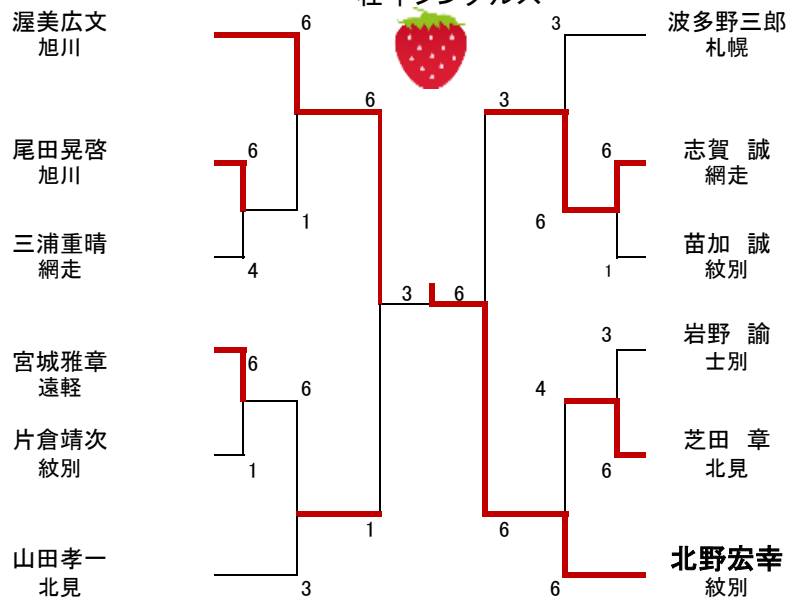

2017 会長杯シングルステニス大会

入力欄

09-Jul-17

女子 Aリーグ			1	2	3	4	勝点	取得率
1	青山美幸	旭川		6 — 0	6 — 0	6 — 0	3	1.00
2	四家井美帆	旭川	0 — 6		6 — 0	6 — 3	2	0.57
3	鏡 凧沙	北見	0 — 6	0 — 6		6 — 5	1	0.26
4	門脇光枝	紋別	0 — 6	3 — 6	5 — 6		0	0.31

※ 勝ち点>直接対決>勝差>取得率>年齢>性格

女子 Bリーグ			5	6	7	8	勝点	取得率
5	池田とし子	紋別		6 — 4	6 — 2	6 — 3	3	0.67
6	中島和代	士別	4 — 6		6 — 5	6 — 1	2	0.57
7	吉田夏紀	旭川	2 — 6	5 — 6		6 — 0	1	0.52
8	松井小雪	北見	3 — 6	1 — 6	0 — 6		0	0.18

壮年シングルス