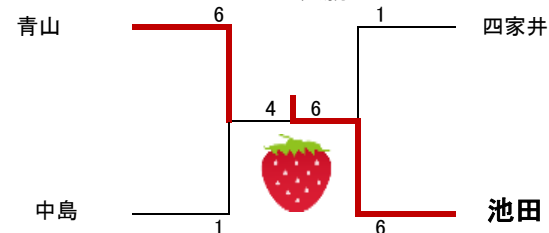

女子 Bリーグ			5	6	7	8	勝点	取得率
5	池田とし子	紋別		6 — 4	6 — 2	6 — 3	3	0.67
6	中島和代	士別	4 — 6		6 — 5	6 — 1	2	0.57
7	吉田夏紀	旭川	2 — 6	5 — 6		6 — 0	1	0.52
8	松井小雪	北見	3 — 6	1 — 6	0 — 6		0	0.18

壮年シングルス

男子シングルス

女子決勝

MOMBETSU
Tennis Association