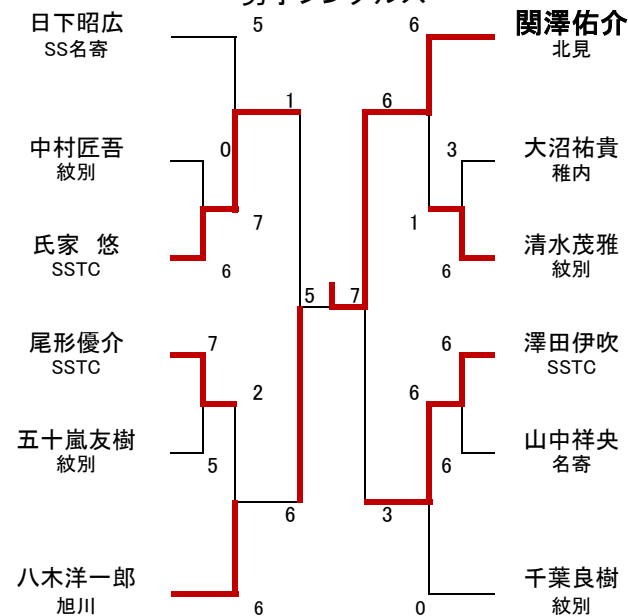

2017 会長杯シングルステニス大会

入力欄

09-Jul-17

女子 Aリーグ			1	2	3	4	勝点	取得率
1	青山美幸	旭川		6 — 0	6 — 0	6 — 0	3	1.00
2	四家井美帆	旭川	0 — 6		6 — 0	6 — 3	2	0.57
3	鏡 凧沙	北見	0 — 6	0 — 6		6 — 5	1	0.26
4	門脇光枝	紋別	0 — 6	3 — 6	5 — 6		0	0.31

※ 勝ち点>直接対決>勝差>取得率>年齢>性格

女子 Bリーグ			5	6	7	8	勝点	取得率
5	池田とし子	紋別		6 — 4	6 — 2	6 — 3	3	0.67
6	中島和代	士別	4 — 6		6 — 5	6 — 1	2	0.57
7	吉田夏紀	旭川	2 — 6	5 — 6		6 — 0	1	0.52
8	松井小雪	北見	3 — 6	1 — 6	0 — 6		0	0.18

壮年シングルス

男子シングルス

女子決勝

MOMBETSU
Tennis Association