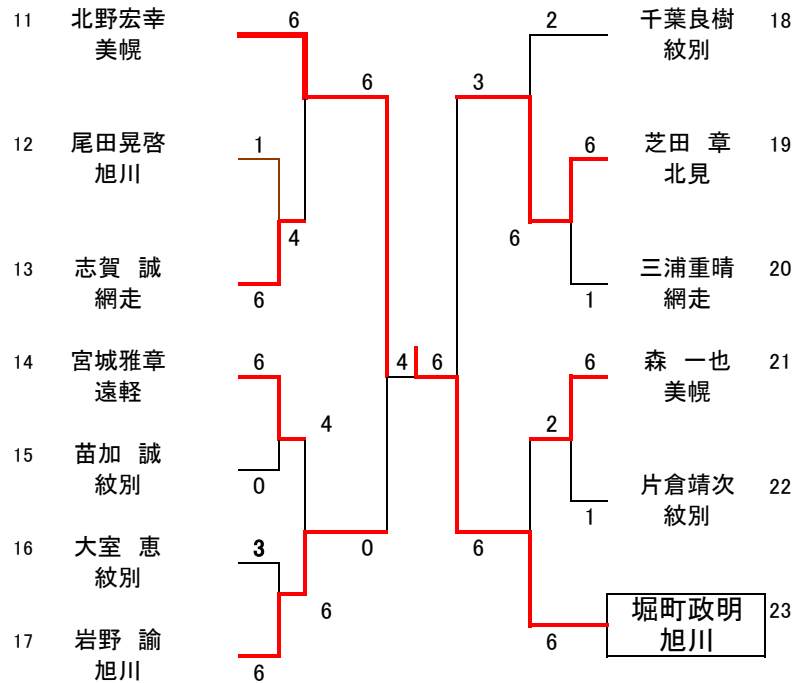

# 2018 会長杯シングルステニス大会

10-Jun-18

女子 リーグ			1	2	3	4	4	勝ち点	取得率	取得率順位
1	桑原真理子	北見		6 — 1	6 — 3	6 — 1	6 — 2	4	0.774	1
2	町谷 晶	旭川	1 — 6		6 — 2	6 — 3	4 — 6	2	0.500	3
3	田中小百合	遠軽	3 — 6	2 — 6		6 — 3	6 — 4	2	0.472	4
4	門脇光恵	紋別	1 — 6	3 — 6	3 — 6		1 — 6	0	0.250	5
5	久原美那	網走	2 — 6	6 — 4	4 — 6	6 — 1		2	0.514	2

※女子リーグは6ゲームマッチ・ノーアド 勝点>直接対決>取得率>年齢>●量>●格

## 壮年シングルス

## 男子シングルス

※ 男子トーナメントは1セットマッチ、6オールタイプブレイク