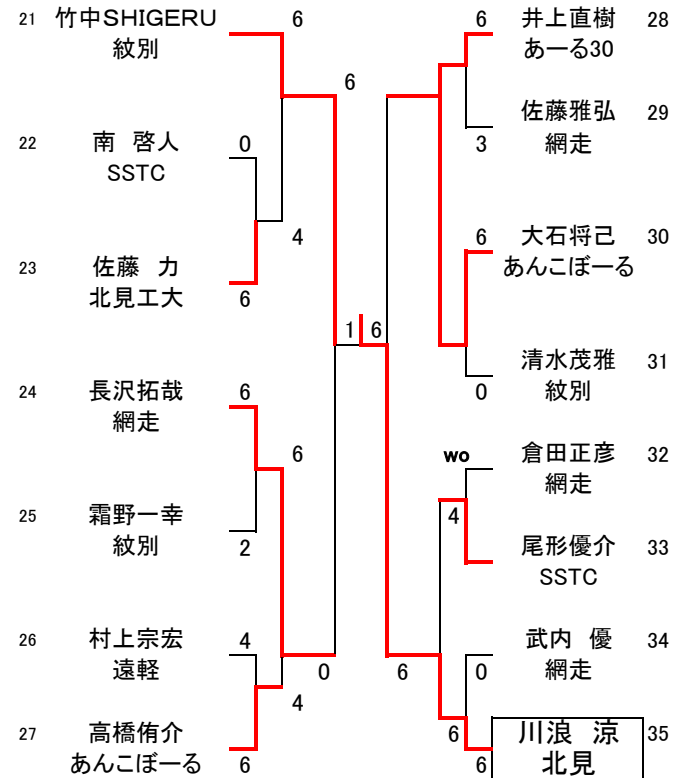

# 2018 会長杯シングルステニス大会

10-Jun-18

女子 リーグ			1	2	3	4	4	勝ち点	取得率	取得率順位
1	桑原真理子	北見		6 — 1	6 — 3	6 — 1	6 — 2	4	0.774	1
2	町谷 晶	旭川	1 — 6		6 — 2	6 — 3	4 — 6	2	0.500	3
3	田中小百合	遠軽	3 — 6	2 — 6		6 — 3	6 — 4	2	0.472	4
4	門脇光恵	紋別	1 — 6	3 — 6	3 — 6		1 — 6	0	0.250	5
5	久原美那	網走	2 — 6	6 — 4	4 — 6	6 — 1		2	0.514	2

※女子リーグは6ゲームマッチ・ノーアド 勝点>直接対決>取得率>年齢>●量>●格

## 男子シングルス

※ 男子トーナメントは1セットマッチ、6オールタイプブレイク