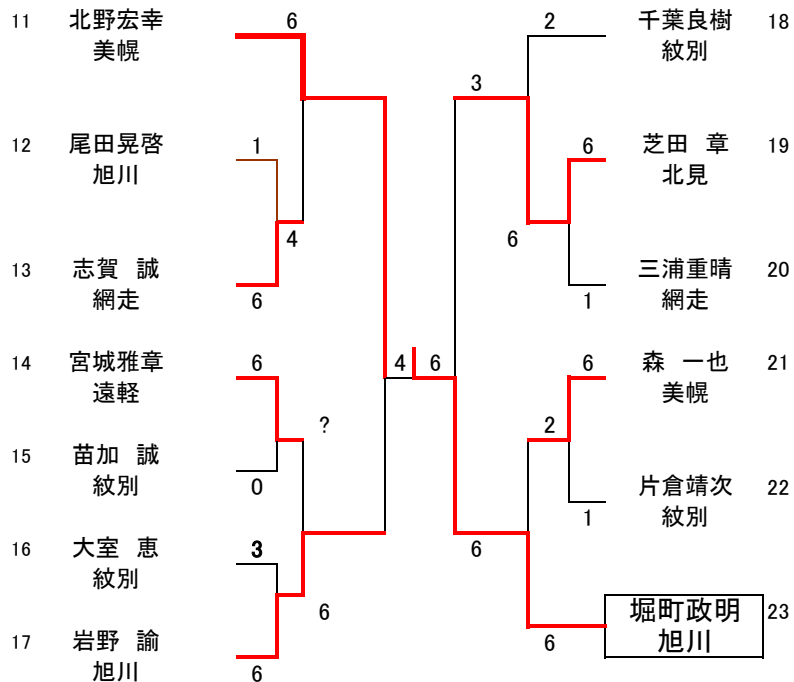

# 2018 会長杯シングルステニス大会

10-Jun-18

女子 リーグ			1	2	3	4	4	勝ち点	取得率	取得率順位
1	桑原真理子	北見		6 — 1	6 — 3	6 — 1	6 — 2	4	0.774	1
2	町谷 晶	旭川	1 — 6		6 — 2	6 — 3	4 — 6	2	0.500	3
3	田中小百合	遠軽	3 — 6	2 — 6		6 — 3	6 — 4	2	0.472	4
4	門脇光恵	紋別	1 — 6	3 — 6	3 — 6		1 — 6	0	0.250	5
5	久原美那	網走	2 — 6	6 — 4	4 — 6	6 — 1		2	0.514	2

※女子リーグは6ゲームマッチ・ノーアド 勝点>直接対決>取得率>年齢>●量>●格

## 壮年シングルス

## 男子シングルス

※ 男子トーナメントは1セットマッチ、6オールタイプブレイク