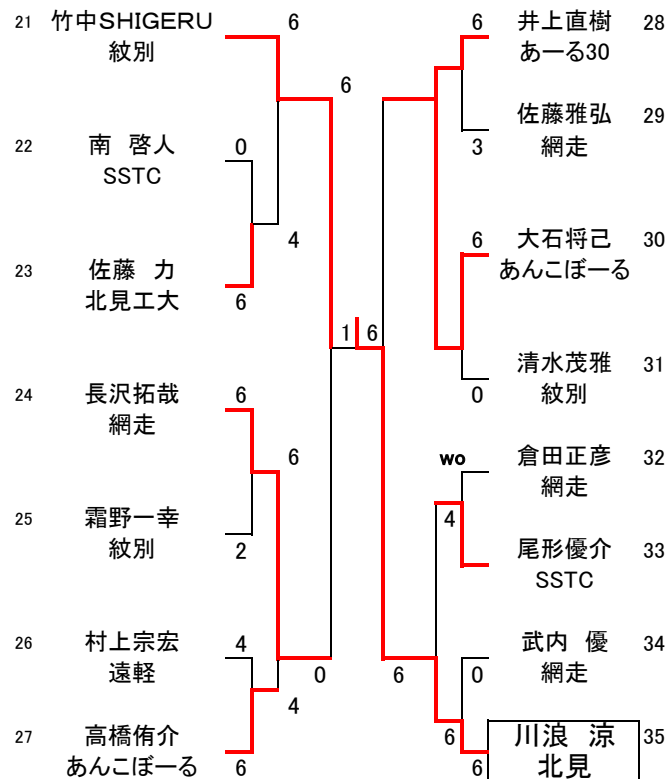

# 2018 会長杯シングルステニス大会

10-Jun-18

女子 リーグ			1	2	3	4	4	勝ち点	取得率	取得率順位
1	桑原真理子	北見		6 — 1	6 — 3	6 — 1	6 — 2	4	0.774	1
2	町谷 晶	旭川	1 — 6		6 — 2	6 — 3	4 — 6	2	0.500	3
3	田中小百合	遠軽	3 — 6	2 — 6		6 — 3	6 — 4	2	0.472	4
4	門脇光恵	紋別	1 — 6	3 — 6	3 — 6		1 — 6	0	0.250	5
5	久原美那	網走	2 — 6	6 — 4	4 — 6	6 — 1		2	0.514	2

※女子リーグは6ゲームマッチ・ノーアド 勝点>直接対決>取得率>年齢>●量>●格

## 男子シングルス

※ 男子トーナメントは1セットマッチ、6オールタイプブレイク