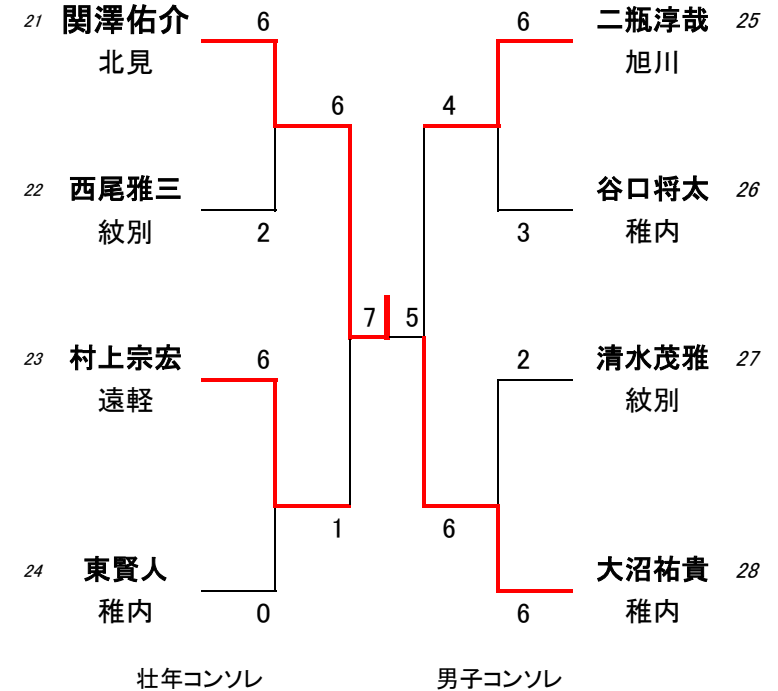

2019 会長杯シングルステニス大会

7-Jul-19

女子 リーグ			1	2	3	4	勝ち点	取得率	取得率順位
1	庭田めぐみ	紋別		6 — 7	6 — 1	1 — 6	1	0.481	2
2	中川美穂	稚内	7 — 6		0 — 6	1 — 4 ^{RET}	1	0.333	4
3	中山千紗都	フリー	1 — 6	6 — 0		2 — 6	1	0.429	3
4	町谷 晶	宮の森 スポーツ	6 — 1	4 — 1	6 — 2		3	0.800	1

※女子リーグは1セットマッチ・6オール7ポイントタイブレーク 勝点>直接対決>取得率>年齢>●量>●格

壮年シングルス

男子シングルス

※一般男子と壮年は1セットマッチ、6オールタイブレーク
 コンソレは6ゲーム先取ノード