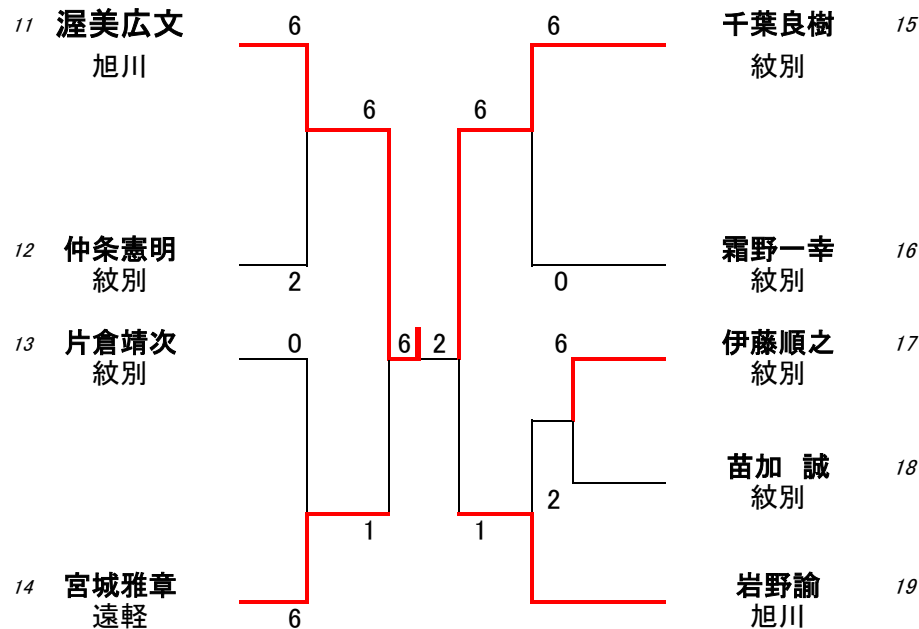

2019 会長杯シングルステニス大会

7-Jul-19

女子 リーグ			1	2	3	4	勝ち点	取得率	取得率順位
1	庭田めぐみ	紋別		6 — 7	6 — 1	1 — 6	1	0.481	2
2	中川美穂	稚内	7 — 6		0 — 6	1 — 4 ^{RET}	1	0.333	4
3	中山千紗都	フリー	1 — 6	6 — 0		2 — 6	1	0.429	3
4	町谷 晶	宮の森 スポーツ	6 — 1	4 — 1	6 — 2		3	0.800	1

※女子リーグは1セットマッチ・6オール7ポイントタイブレーク 勝点>直接対決>取得率>年齢>●量>●格

壮年シングルス

男子シングルス

※一般男子と壮年は1セットマッチ、6オールタイブレーク
 コンソレは6ゲーム先取ノード